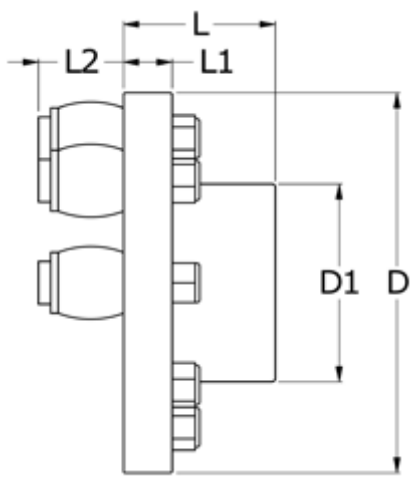

Varenummer: 330716202  
Beskrivelse: Koblingsdel Rupex str. 162  
Part 2 (inkl. bolte og puffer)

## Mål

D	= 162
D1	= 92
L	= 60
L1	= 18
L2	= 40
Max boring	= 60
Moment (Nm)	= 750